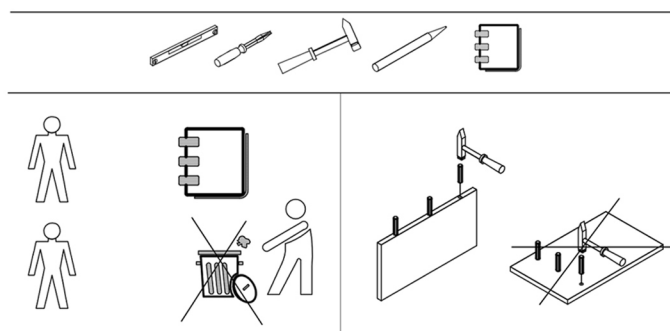

JESI 4D1S

Navodila za uporabo.

Priporočljivo je, da ob nakupu razpakiranega izdelka v trgovini preverite njegovo kakovost in popolnost. Izdelek je treba sestaviti tako, kot je opisano v tem priročniku. Medtem ko je izdelek v uporabi, je treba občasno zategniti ohlapne vijačne povezave. Če je treba premikati predmete po stanovanju, morate pred premikanjem izdelek popolnoma sprostiti z bremena (ležišča). Da bi preprečili poškodbe obstoječih nosilcev, je treba izdelek pred premikanjem dvigniti. Pohištvo ne sme biti izpostavljeno stiku z vodo. Brisanje prahu iz izdelka je treba opraviti z rahlo vlažno mehko krpo. Da bi preprečili deformacijo delov in spremembo barve izdelkov, pohištva ne nameščajte na neposredno sončno svetlobo.